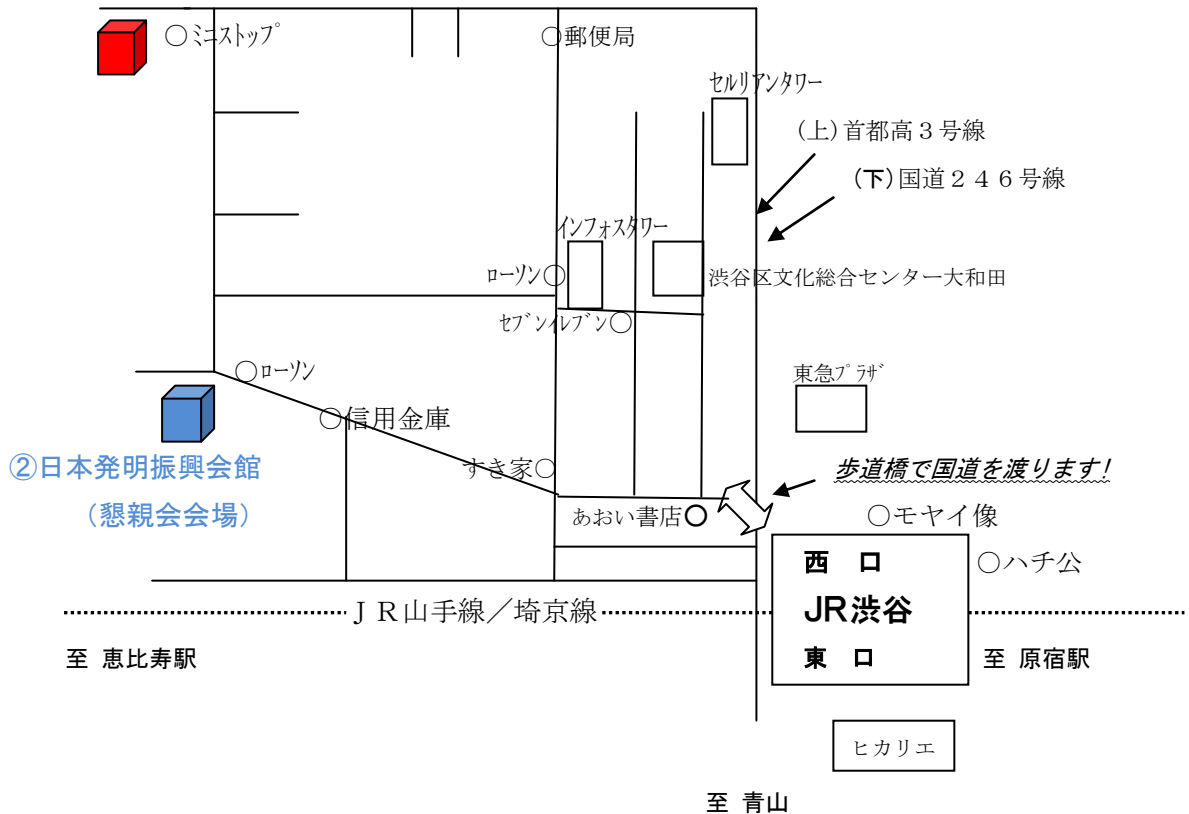

第 58 回科学技術週間参加行事

第 47 回優秀発明発表会

会 場 地 図

①発表会 会場＝JAM金属労働会館

東京都渋谷区桜丘町6-2 電話03-3463-7394

JR渋谷駅西口より徒歩7分(ミニストップ隣り)

②懇親会 会場＝日本発明振興会館(公益財団法人 日本発明振興協会の建物です)

東京都渋谷区桜丘町4-22 電話03-3464-6991

JR渋谷駅西口より徒歩5分

*発表会会場(JAM金属労働会館)から徒歩2分です。

①JAM金属労働会館

至 三軒茶屋

(発表会会場)

* JR渋谷駅西口より、歩道橋で国道246号線を渡ってください。

* 渋谷駅はJR(山手線・埼京線)のほか、東急東横線、東急田園都市線、京王井の頭線、地下鉄(銀座線・半蔵門線・田園都市線・副都心線)がご利用いただけます。